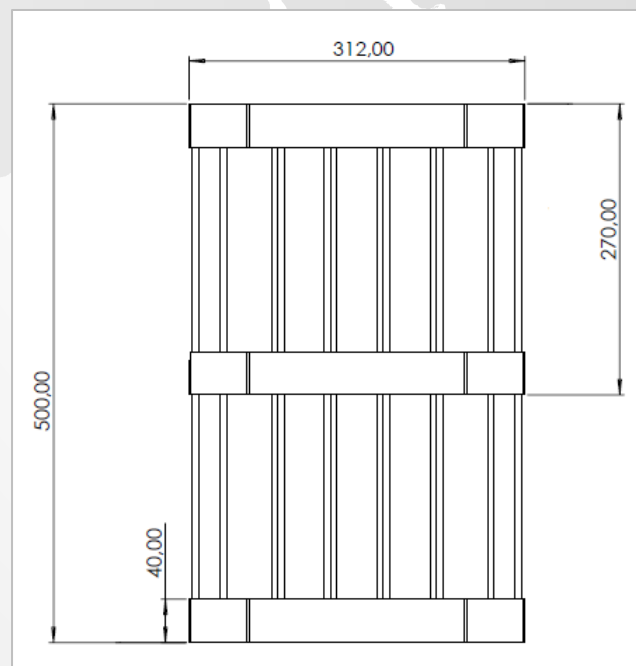

Стальные
банные печи «Сибирь»

Банная печь премиум-
класса «Сибирь»

ГАБАРИТНЫЕ РАЗМЕРЫ

✓ Сетка «Сибирь» 500

Масса: Брутто/Нетто - 5/4,5 кг.

✓ Сетка «Сибирь» 500 кованая

Масса: Брутто/Нетто - 8,5/8 кг.

НОВОСИБИРСКАЯ
МЕТАЛЛООБРАБАТЫВАЮЩАЯ
КОМПАНИЯ

Сибирь

ГАБАРИТНЫЕ РАЗМЕРЫ

✓ Сетка «Сибирь» 700

Масса: Брутто/Нетто - 6/5,5 кг.

✓ Сетка «Сибирь» 700 кованая

Масса: Брутто/Нетто - 11/10,5 кг.

НОВОСИБИРСКАЯ
МЕТАЛЛООБРАБАТЫВАЮЩАЯ
КОМПАНИЯ

Сибирь

Сетки для камней «Сибирь» выпускаются в 4-х модификациях:

- ✓ Сетка «Сибирь» 500;
- ✓ Сетка «Сибирь» 500 кованая;
- ✓ Сетка «Сибирь» 700;
- ✓ Сетка «Сибирь» 700 кованая;

L=500 мм

L=700 мм

Сибирь