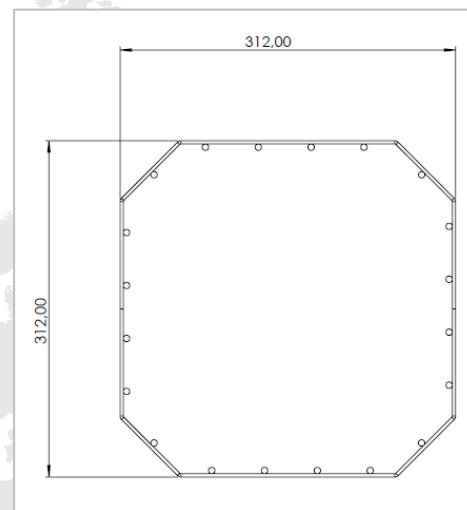

Стальные
банные печи «Сибирь»

Банная печь премиум-
класса «Сибирь»

ГАБАРИТНЫЕ РАЗМЕРЫ

✓ Сетка «Сибирь» 500

Масса: Брутто/Нетто - 5/4,5 кг.

✓ Сетка «Сибирь» 500 кованая

Масса: Брутто/Нетто - 8,5/8 кг.

НОВОСИБИРСКАЯ
МЕТАЛЛООБРАБАТЫВАЮЩАЯ
КОМПАНИЯ

Сибирь

ГАБАРИТНЫЕ РАЗМЕРЫ

✓ Сетка «Сибирь» 700

Масса: Брутто/Нетто - 6/5,5 кг.

✓ Сетка «Сибирь» 700 кованая

Масса: Брутто/Нетто - 11/10,5 кг.

НОВОСИБИРСКАЯ
МЕТАЛЛООБРАБАТЫВАЮЩАЯ
КОМПАНИЯ

Сибирь