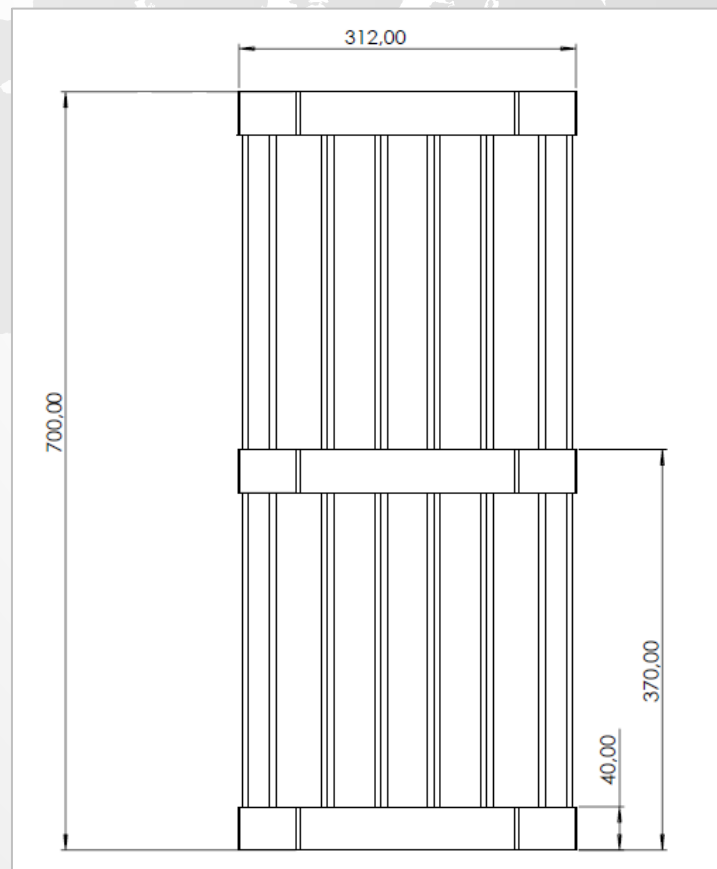

СЕТКА ДЛЯ ЗАКЛАДКИ КАМНЕЙ «СИБИРЬ»

Сетки для заклада камней в 4-х модификациях

СЕТКИ ДЛЯ ЗАКЛАДКИ КАМНЕЙ

Сетка для закладывания камней является одним из важнейших элементов в парном помещении. Сетка предназначена для установки на дымоходную трубу, что позволяет убрать жесткое тепловое излучение, исходящее от раскаленного металла дымохода.

Стальные
банные печи «Сибирь»

Банная печь премиум-
класса «Сибирь»

ГАБАРИТНЫЕ РАЗМЕРЫ

✓ Сетка «Сибирь» 500

Масса: Брутто/Нетто - 5/4,5 кг.

✓ Сетка «Сибирь» 500 кованая

Масса: Брутто/Нетто - 8,5/8 кг.

НОВОСИБИРСКАЯ
МЕТАЛЛООБРАБАТЫВАЮЩАЯ
КОМПАНИЯ

Сибирь

ГАБАРИТНЫЕ РАЗМЕРЫ

✓ Сетка «Сибирь» 700

Масса: Брутто/Нетто - 6/5,5 кг.

✓ Сетка «Сибирь» 700 кованая

Масса: Брутто/Нетто - 11/10,5 кг.

НОВОСИБИРСКАЯ
МЕТАЛЛООБРАБАТЫВАЮЩАЯ
КОМПАНИЯ

Сибирь

Сетки для камней «Сибирь» выпускаются в 4-х модификациях:

- ✓ Сетка «Сибирь» 500;
- ✓ Сетка «Сибирь» 500 кованая;
- ✓ Сетка «Сибирь» 700;
- ✓ Сетка «Сибирь» 700 кованая;

L=500 мм

L=700 мм

Сибирь