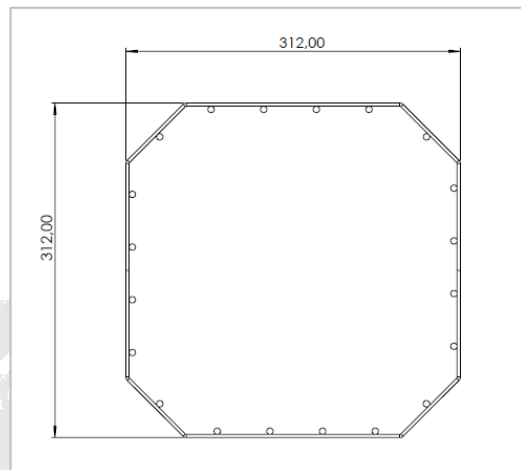

Стальные
банные печи «Сибирь»

Банная печь премиум-
класса «Сибирь»

ГАБАРИТНЫЕ РАЗМЕРЫ

✓ Сетка «Сибирь» 500

Масса: Брутто/Нетто - 5/4,5 кг.

✓ Сетка «Сибирь» 500 кованая

Масса: Брутто/Нетто - 8,5/8 кг.

НОВОСИБИРСКАЯ
МЕТАЛЛООБРАБАТЫВАЮЩАЯ
КОМПАНИЯ

Сибирь

ГАБАРИТНЫЕ РАЗМЕРЫ

✓ Сетка «Сибирь» 700

Масса: Брутто/Нетто - 6/5,5 кг.

✓ Сетка «Сибирь» 700 кованая

Масса: Брутто/Нетто - 11/10,5 кг.

НОВОСИБИРСКАЯ
МЕТАЛЛООБРАБАТЫВАЮЩАЯ
КОМПАНИЯ

Сибирь